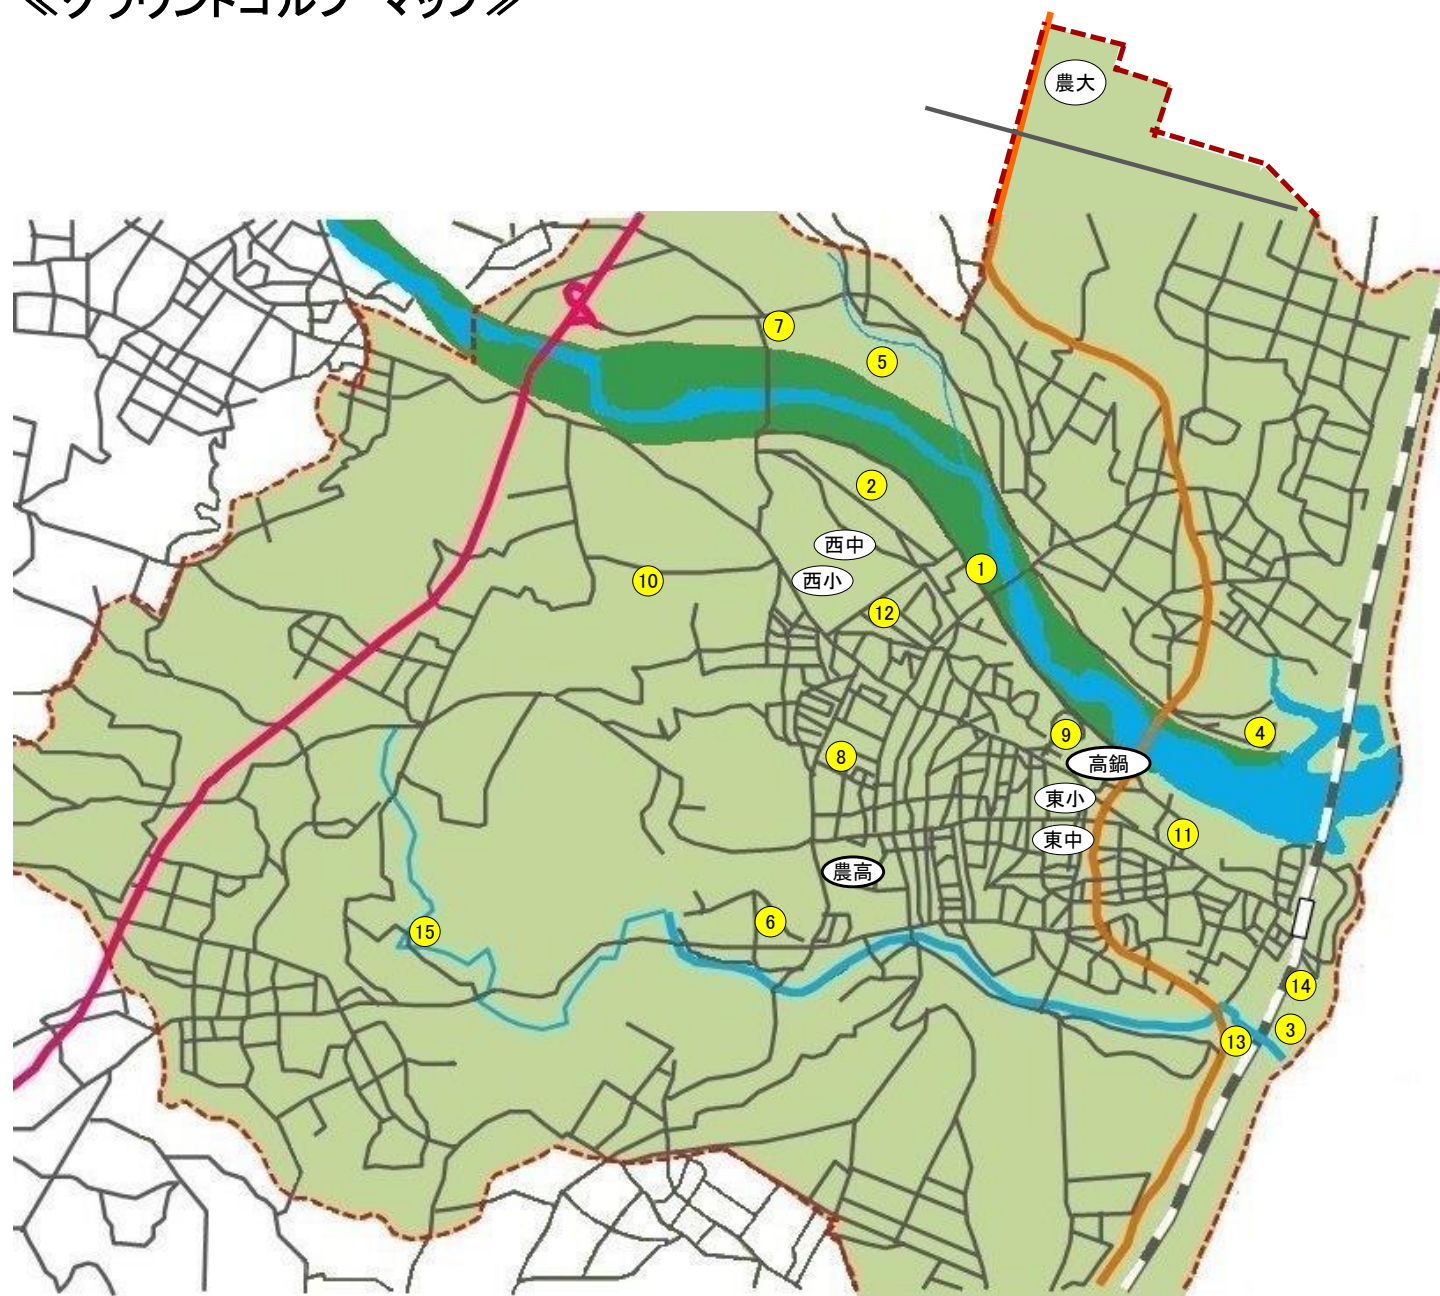

# 《グラウンドゴルフ マップ》

グラウンドゴルフ	
①	小丸河畔河川敷
②	小丸出口公民館横グラウンド
③	蚊口海浜公園
④	河川敷広場
⑤	切原(河川敷)
⑥	こだま広場(脇地区)
⑦	竹鳩(東児湯消防そば)
⑧	中央公園
⑨	町営球場そば
⑩	長法寺公園
⑪	萩原公民館側公園
⑫	畑田グラウンドゴルフ場
⑬	堀の内団地公園
⑭	増田工務店広場
⑮	めいりん公園