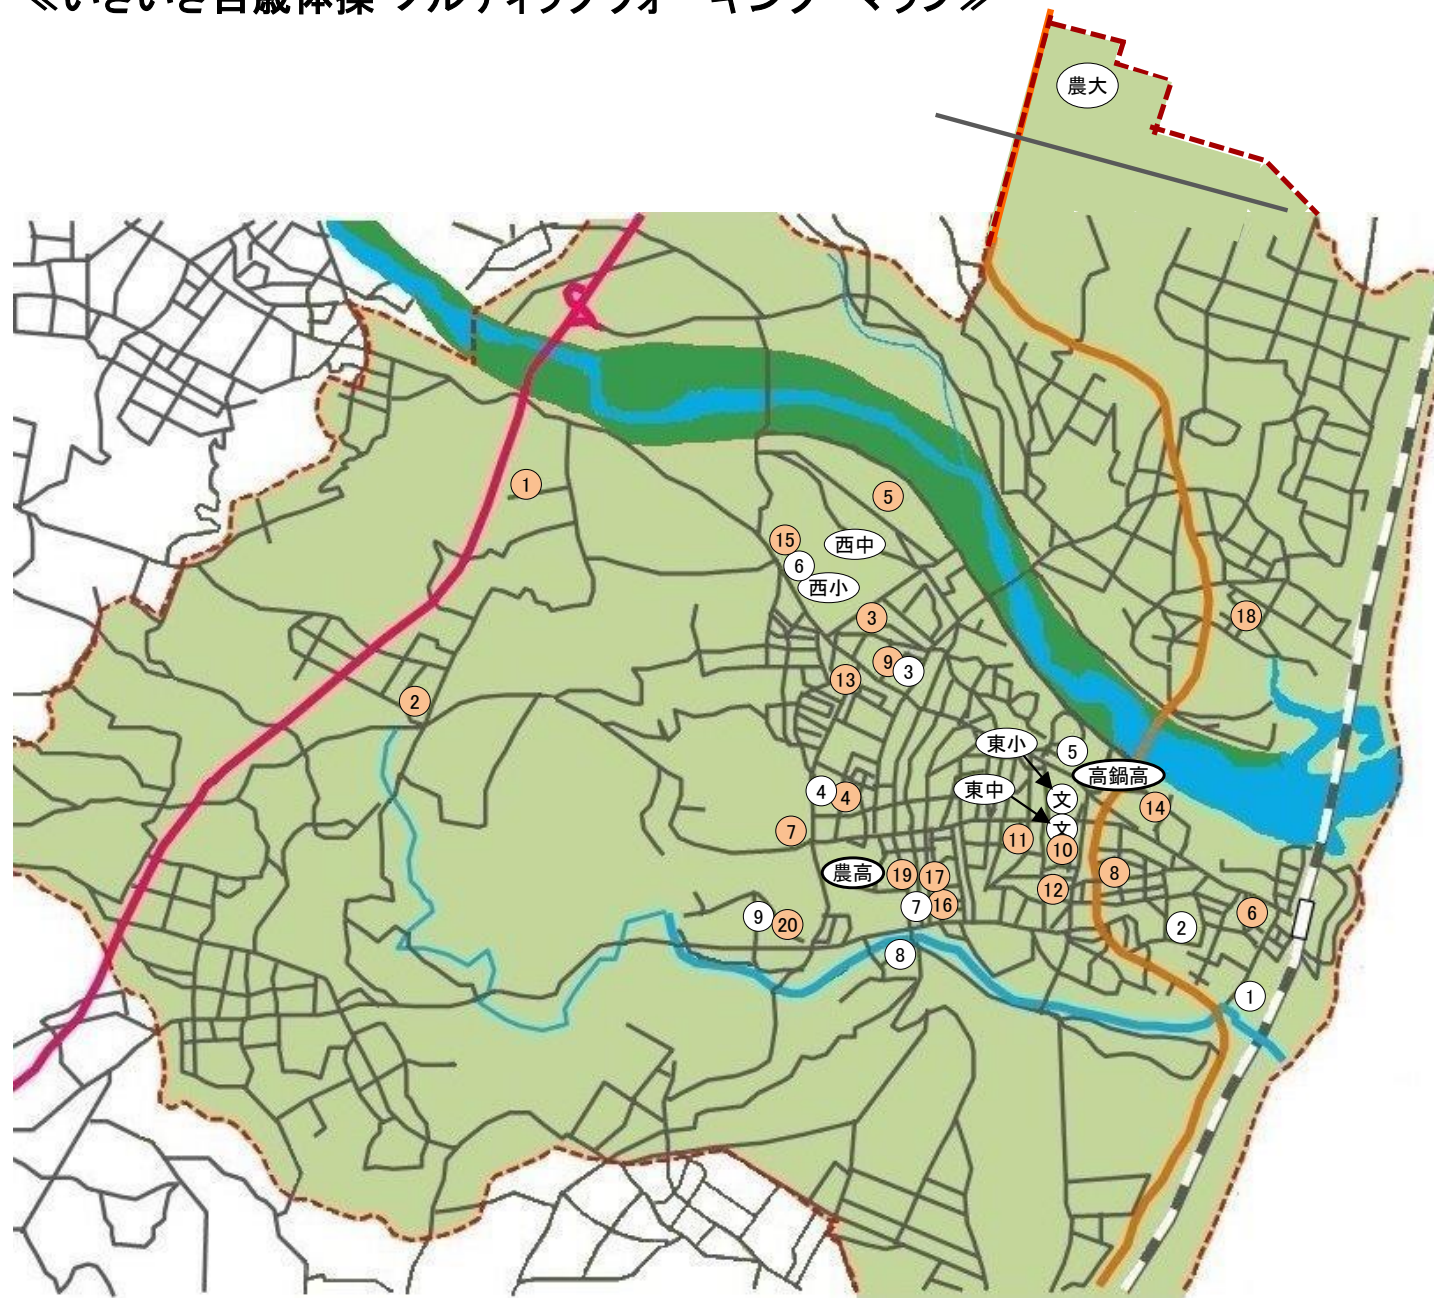

《いきいき百歳体操・ノルディックウォーキング マップ》

いきいき百歳体操	
①	青木公民館
②	牛牧公民館
③	上江団地公民館
④	小丸下公民館
⑤	小丸出口公民館
⑥	蚊口学習等供用施設
⑦	黒谷地区公民館
⑧	下屋敷公民館
⑨	正ヶ井手公民館
⑩	菖蒲池公民館
⑪	道具小路南公民館
⑫	中鶴公民館
⑬	西平原公民館
⑭	荻原公民館
⑮	馬場原地区公民館
⑯	南町公民館
⑰	蓑江公民館
⑱	持田地区高齢者福祉センター
⑲	老人福祉館
⑳	脇公民館

ノルディックウォーキング	
①	蚊口街区公園前
②	蚊口西の二(津波避難センター)
③	正ヶ井手地区内公園
④	中央公園
⑤	町営野球場駐車場
⑥	馬場原公民館
⑦	南町公民館
⑧	宮田公民館
⑨	脇地区公民館横広場