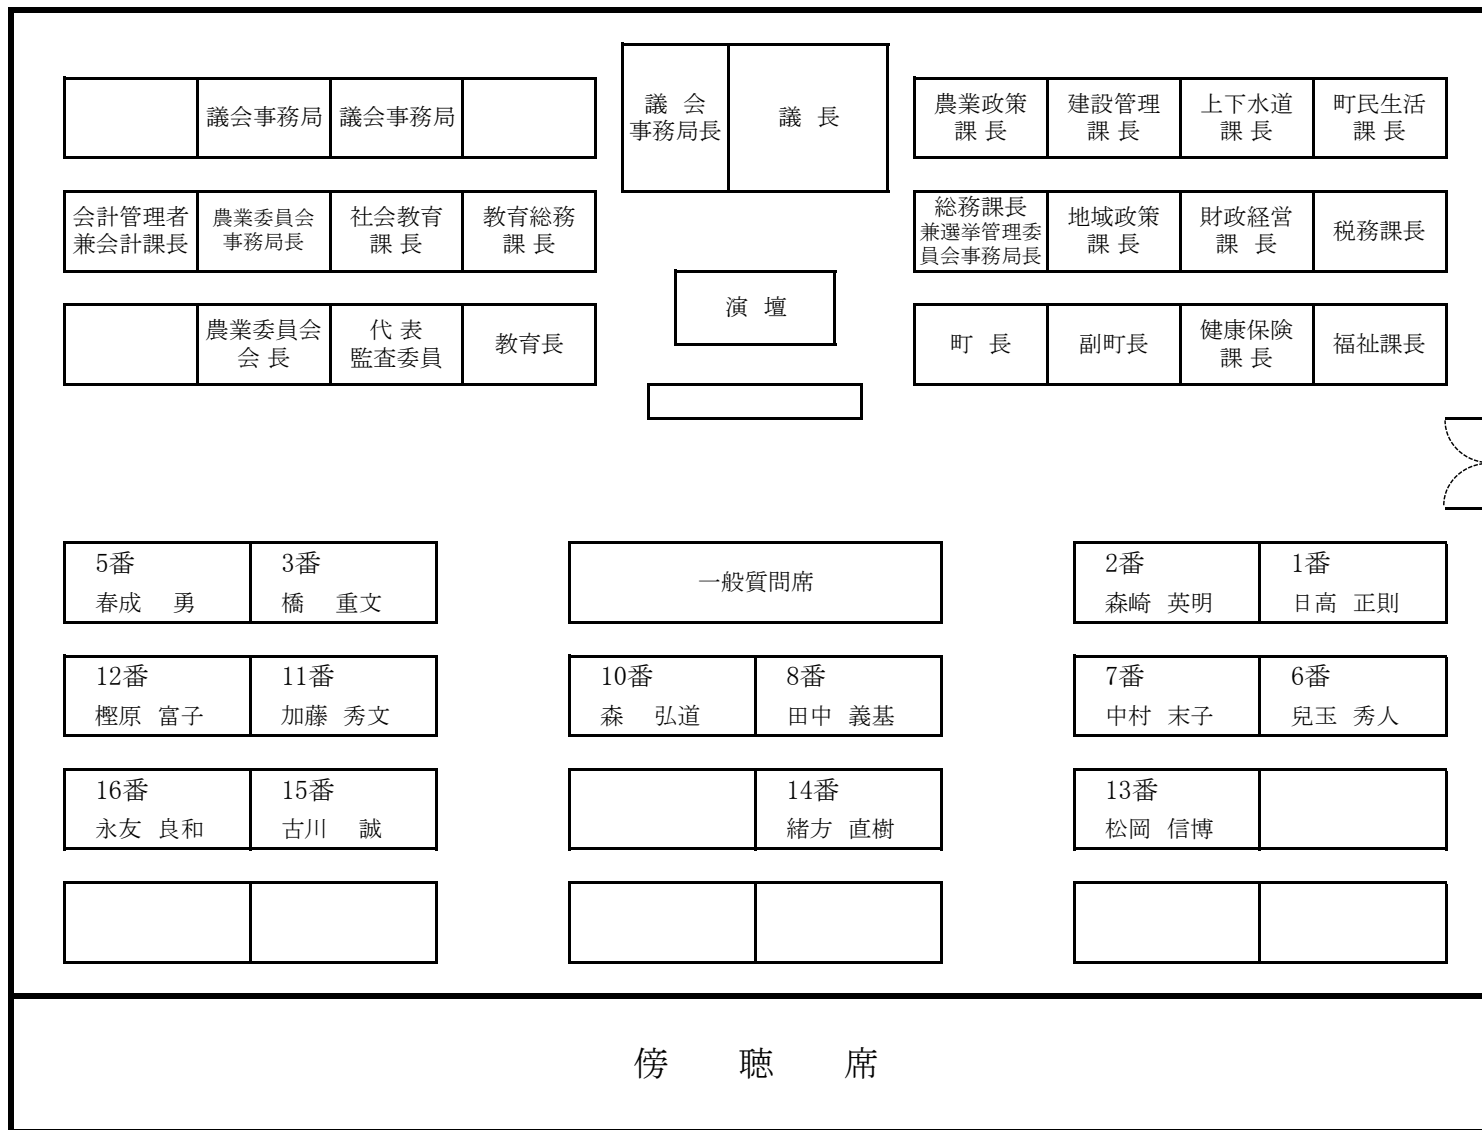

高鍋町議会 議場配置図

出入口

出傍
入聴
口席