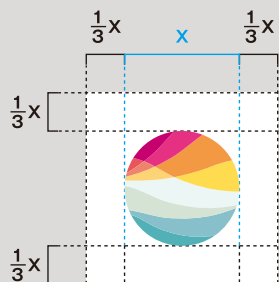

最小使用サイズ  
横幅8mm

海と山と太陽 高鍋【シンボル】+【ロゴタイプ英文】組A

最小使用サイズ  
横幅12mm

海と山と太陽 高鍋【シンボル】+【ロゴタイプ英文】組B

最小使用サイズ  
横幅17mm

海と山と太陽 高鍋【シンボル】+【ロゴタイプ和文】組A

最小使用サイズ  
横幅12mm

海と山と太陽 高鍋【シンボル】+【ロゴタイプ和文】組B

最小使用サイズ  
横幅17mm

※最小使用サイズとは、造形上の精度を確保し、そのイメージを保持できるサイズですので、できる限りこのサイズ以下での使用は控えてください。

高鍋町 「海と山と太陽 高鍋」ロゴ ガイドライン

カラー／モノクロ共通 アイソレーションスペース

海と山と太陽 高鍋【シンボル】

海と山と太陽 高鍋【シンボル】+【ロゴタイプ英文】組A

海と山と太陽 高鍋【シンボル】+【ロゴタイプ英文】組B

※イメージを保持するため十分な余白をとってください。上記のアイソレーションスペース内に他の要素が入らないようにしてください。