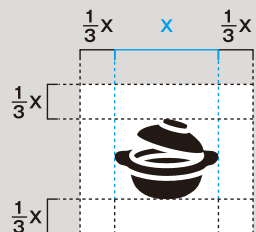

最小使用サイズ

日本で唯一“鍋”のつく町【シンボル】

最小使用サイズ  
横幅8mm

日本で唯一“鍋”のつく町【シンボル】+【ロゴタイプ】組A

最小使用サイズ  
横幅8mm

日本で唯一“鍋”のつく町【シンボル】+【ロゴタイプ】組A+【タグライン】

最小使用サイズ  
横幅16mm

日本で唯一“鍋”のつく町【シンボル】+【ロゴタイプ】組B

最小使用サイズ  
横幅15mm

日本で唯一“鍋”のつく町【シンボル】+【ロゴタイプ】組B+【タグライン】

最小使用サイズ  
横幅18mm

※最小使用サイズとは、造形上の精度を確保し、そのイメージを保持できるサイズですので、できる限りこのサイズ以下での使用は控えてください。

高鍋町「日本で唯一“鍋”のつく町」ロゴ ガイドライン  
アイソレーションスペース

日本で唯一“鍋”のつく町【シンボル】

日本で唯一“鍋”のつく町【シンボル】+【ロゴタイプ英文】組A