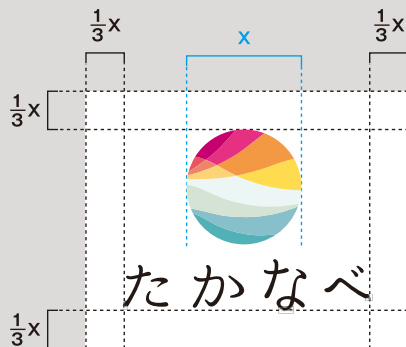

最小使用サイズ  
横幅8mm

海と山と太陽 高鍋【シンボル】+【ロゴタイプ英文】組A

最小使用サイズ  
横幅12mm

海と山と太陽 高鍋【シンボル】+【ロゴタイプ英文】組B

最小使用サイズ  
横幅17mm

海と山と太陽 高鍋【シンボル】+【ロゴタイプ和文】組A

最小使用サイズ  
横幅12mm

海と山と太陽 高鍋【シンボル】+【ロゴタイプ和文】組B

最小使用サイズ  
横幅17mm

※最小使用サイズとは、造形上の精度を確保し、そのイメージを保持できるサイズですので、できる限りこのサイズ以下での使用は控えてください。

高鍋町 「海と山と太陽 高鍋」ロゴ ガイドライン

カラー／モノクロ共通 アイソレーションスペース

海と山と太陽 高鍋【シンボル】

海と山と太陽 高鍋【シンボル】+【ロゴタイプ英文】組A

海と山と太陽 高鍋【シンボル】+【ロゴタイプ英文】組B

※イメージを保持するため十分な余白をとってください。上記のアイソレーションスペース内に他の要素が入らないようにしてください。

高鍋町 「海と山と太陽 高鍋」ロゴ ガイドライン

カラー／モノクロ共通 アイソレーションスペース

海と山と太陽 高鍋【シンボル】+【ロゴタイプ和文】組A

海と山と太陽 高鍋【シンボル】+【ロゴタイプ和文】組B

※イメージを保持するため十分な余白をとってください。上記のアイソレーションスペース内に他の要素が入らないようにしてください。

縦横の  
比率を変えないでください

縁取りをしないでください

色を変更しないでください