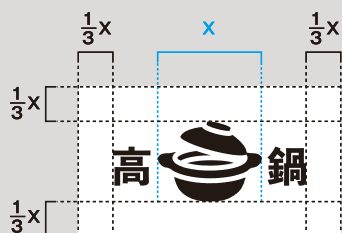

日本で唯一“鍋”のつく町【シンボル】+【ロゴタイプ英文】組B