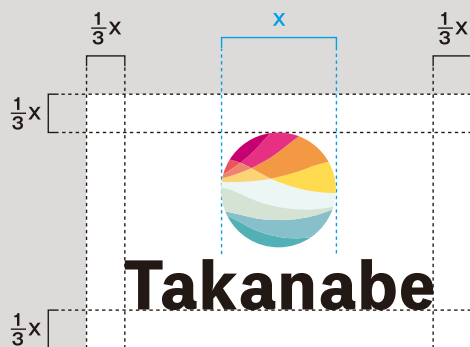

最小使用サイズ  
横幅8mm

海と山と太陽 高鍋【シンボル】+【ロゴタイプ英文】組A

最小使用サイズ  
横幅12mm

海と山と太陽 高鍋【シンボル】+【ロゴタイプ英文】組B

最小使用サイズ  
横幅17mm

海と山と太陽 高鍋【シンボル】+【ロゴタイプ和文】組A

最小使用サイズ  
横幅12mm

海と山と太陽 高鍋【シンボル】+【ロゴタイプ和文】組B

最小使用サイズ  
横幅17mm

※最小使用サイズとは、造形上の精度を確保し、そのイメージを保持できるサイズですので、できる限りこのサイズ以下での使用は控えてください。

高鍋町 「海と山と太陽 高鍋」ロゴ ガイドライン

カラー／モノクロ共通 アイソレーションスペース

海と山と太陽 高鍋【シンボル】

海と山と太陽 高鍋【シンボル】+【ロゴタイプ英文】組A

海と山と太陽 高鍋【シンボル】+【ロゴタイプ英文】組B

※イメージを保持するため十分な余白をとってください。上記のアイソレーションスペース内に他の要素が入らないようにしてください。