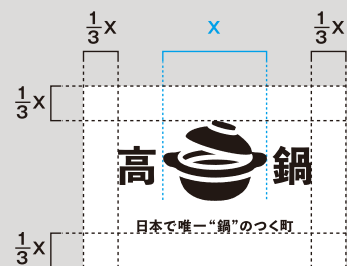

最小使用サイズ

日本で唯一“鍋”のつく町【シンボル】

最小使用サイズ  
横幅8mm

日本で唯一“鍋”のつく町【シンボル】+【ロゴタイプ】組A

最小使用サイズ  
横幅8mm

日本で唯一“鍋”のつく町【シンボル】+【ロゴタイプ】組A+【タグライン】

最小使用サイズ  
横幅16mm

日本で唯一“鍋”のつく町【シンボル】+【ロゴタイプ】組B

最小使用サイズ  
横幅15mm

日本で唯一“鍋”のつく町【シンボル】+【ロゴタイプ】組B+【タグライン】

最小使用サイズ  
横幅18mm

※最小使用サイズとは、造形上の精度を確保し、そのイメージを保持できるサイズですので、できる限りこのサイズ以下での使用は控えてください。

高鍋町「日本で唯一“鍋”のつく町」ロゴ ガイドライン  
アイソレーションスペース

日本で唯一“鍋”のつく町【シンボル】

日本で唯一“鍋”のつく町【シンボル】+【ロゴタイプ英文】組A

日本で唯一“鍋”のつく町【シンボル】+【ロゴタイプ】組A+【タグライン】

日本で唯一“鍋”のつく町【シンボル】+【ロゴタイプ英文】組B

日本で唯一“鍋”のつく町【シンボル】+【ロゴタイプ】組B+【タグライン】

※イメージを保持するため十分な余白をとってください。上記のアイソレーションスペース内に他の要素が入らないようにしてください。

高鍋町「日本で唯一“鍋”のつく町」ロゴ ガイドライン

使用禁止例

縦横の  
比率を変えないでください