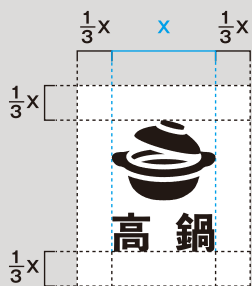

最小使用サイズ

日本で唯一“鍋”のつく町【シンボル】

最小使用サイズ  
横幅8mm

日本で唯一“鍋”のつく町【シンボル】+【ロゴタイプ】組A

最小使用サイズ  
横幅8mm

日本で唯一“鍋”のつく町【シンボル】+【ロゴタイプ】組A+【タグライン】

最小使用サイズ  
横幅16mm

日本で唯一“鍋”のつく町【シンボル】+【ロゴタイプ】組B

最小使用サイズ  
横幅15mm

日本で唯一“鍋”のつく町【シンボル】+【ロゴタイプ】組B+【タグライン】

最小使用サイズ  
横幅18mm

※最小使用サイズとは、造形上の精度を確保し、そのイメージを保持できるサイズですので、できる限りこのサイズ以下での使用は控えてください。

高鍋町「日本で唯一“鍋”のつく町」ロゴ ガイドライン  
アイソレーションスペース

日本で唯一“鍋”のつく町【シンボル】

日本で唯一“鍋”のつく町【シンボル】+【ロゴタイプ英文】組A

日本で唯一“鍋”のつく町【シンボル】+【ロゴタイプ】組A+【タグライン】

日本で唯一“鍋”のつく町【シンボル】+【ロゴタイプ英文】組B

日本で唯一“鍋”のつく町【シンボル】+【ロゴタイプ】組B+【タグライン】

※イメージを保持するため十分な余白をとってください。上記のアイソレーションスペース内に他の要素が入らないようにしてください。

高鍋町「日本で唯一“鍋”のつく町」ロゴ ガイドライン

使用禁止例

縦横の  
比率を変えないでください