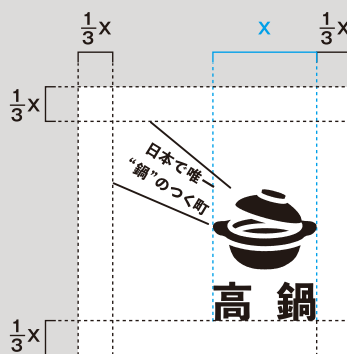

最小使用サイズ

日本で唯一“鍋”のつく町【シンボル】

最小使用サイズ  
横幅8mm

日本で唯一“鍋”のつく町【シンボル】+【ロゴタイプ】組A

最小使用サイズ  
横幅8mm

日本で唯一“鍋”のつく町【シンボル】+【ロゴタイプ】組A+【タグライン】

最小使用サイズ  
横幅16mm

日本で唯一“鍋”のつく町【シンボル】+【ロゴタイプ】組B

最小使用サイズ  
横幅15mm

日本で唯一“鍋”のつく町【シンボル】+【ロゴタイプ】組B+【タグライン】

最小使用サイズ  
横幅18mm

※最小使用サイズとは、造形上の精度を確保し、そのイメージを保持できるサイズですので、できる限りこのサイズ以下での使用は控えてください。

高鍋町「日本で唯一“鍋”のつく町」ロゴ ガイドライン  
アイソレーションスペース

日本で唯一“鍋”のつく町【シンボル】

日本で唯一“鍋”のつく町【シンボル】+【ロゴタイプ英文】組A

日本で唯一“鍋”のつく町【シンボル】+【ロゴタイプ】組A+【タグライン】

日本で唯一“鍋”のつく町【シンボル】+【ロゴタイプ英文】組B

日本で唯一“鍋”のつく町【シンボル】+【ロゴタイプ】組B+【タグライン】

※イメージを保持するため十分な余白をとってください。上記のアイソレーションスペース内に他の要素が入らないようにしてください。

高鍋町「日本で唯一“鍋”のつく町」ロゴ ガイドライン

使用禁止例

縦横の  
比率を変えないでください